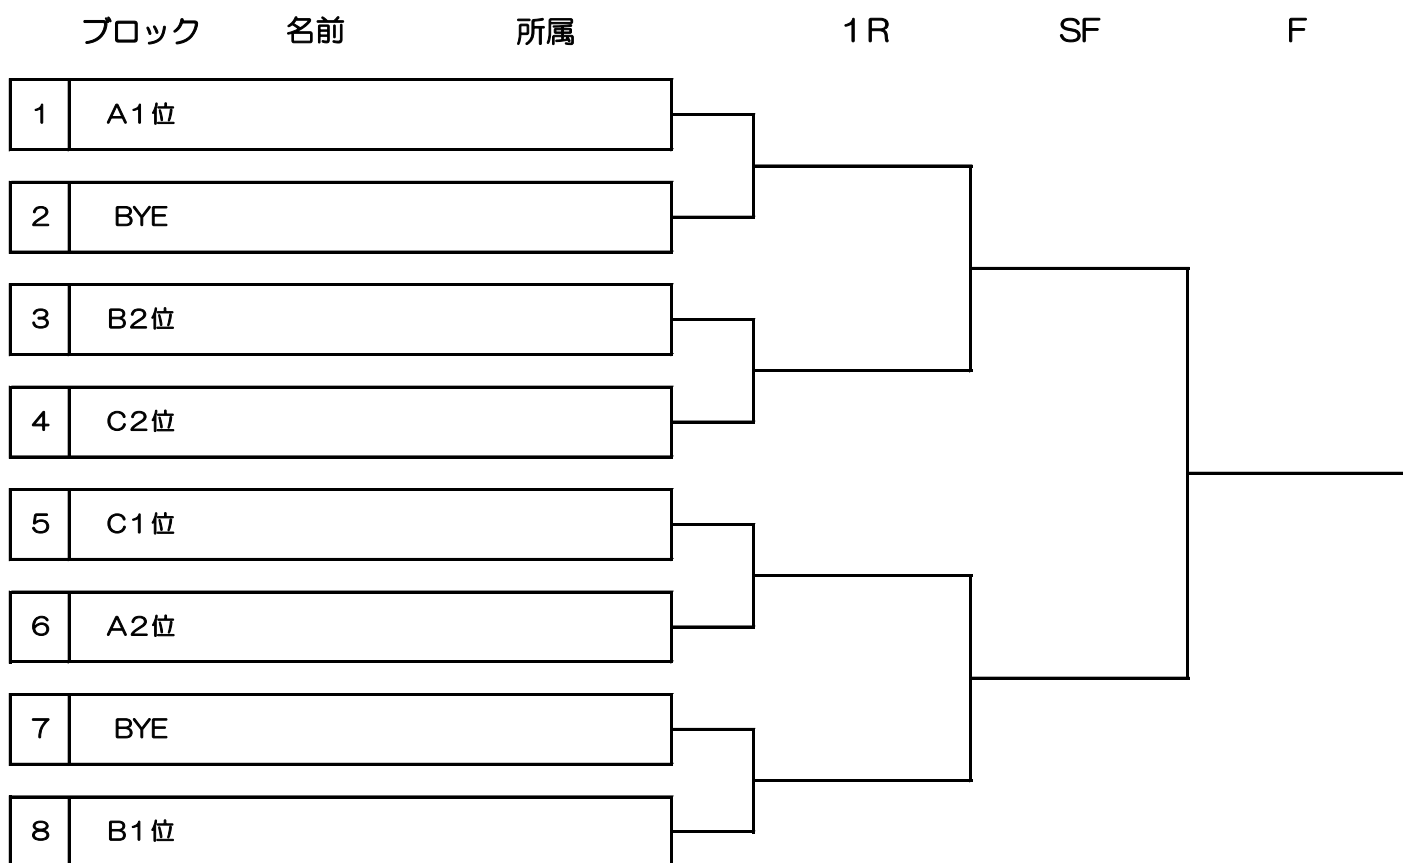

[壮年女子 I の部]

上位トーナメント