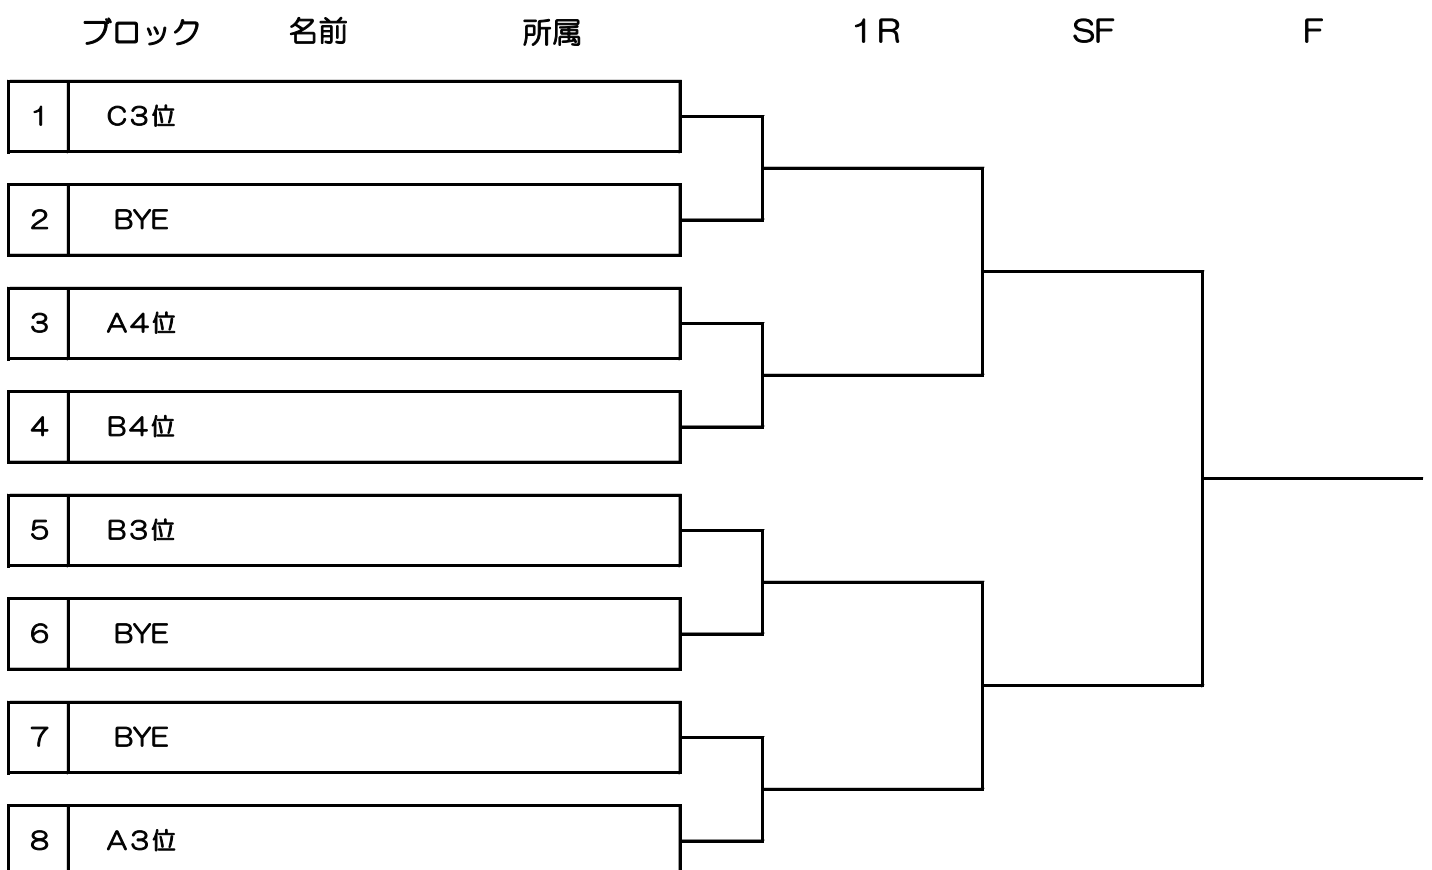

[壮年男子 I の部]

上位トーナメント

[壮年男子 I の部]

下位トーナメント

[壮年男子Ⅱの部]

上位トーナメント

[壮年男子Ⅱの部]

下位トーナメント