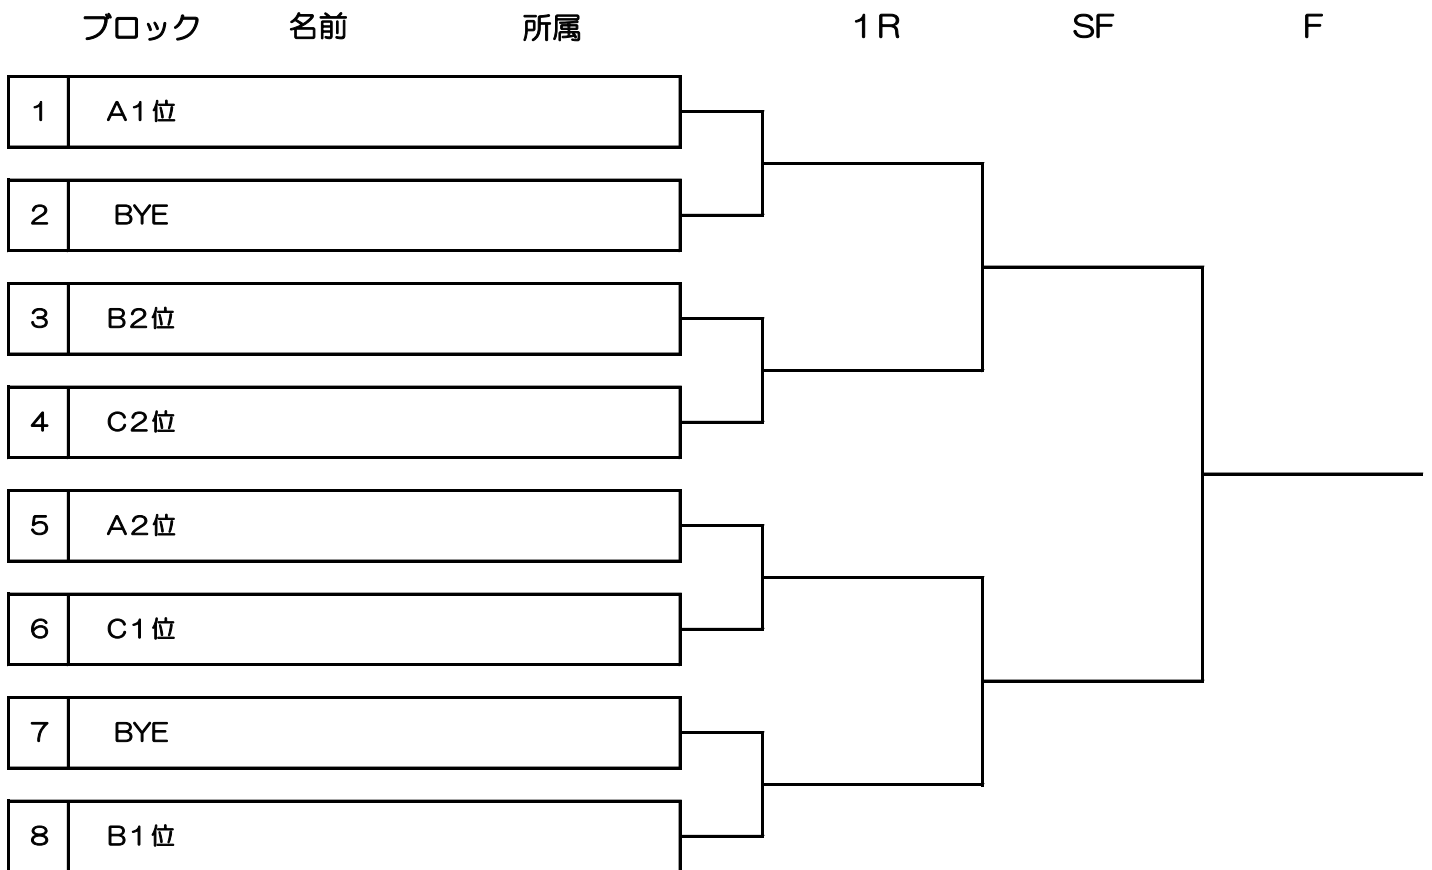

[壮年男子 I の部]

上位トーナメント