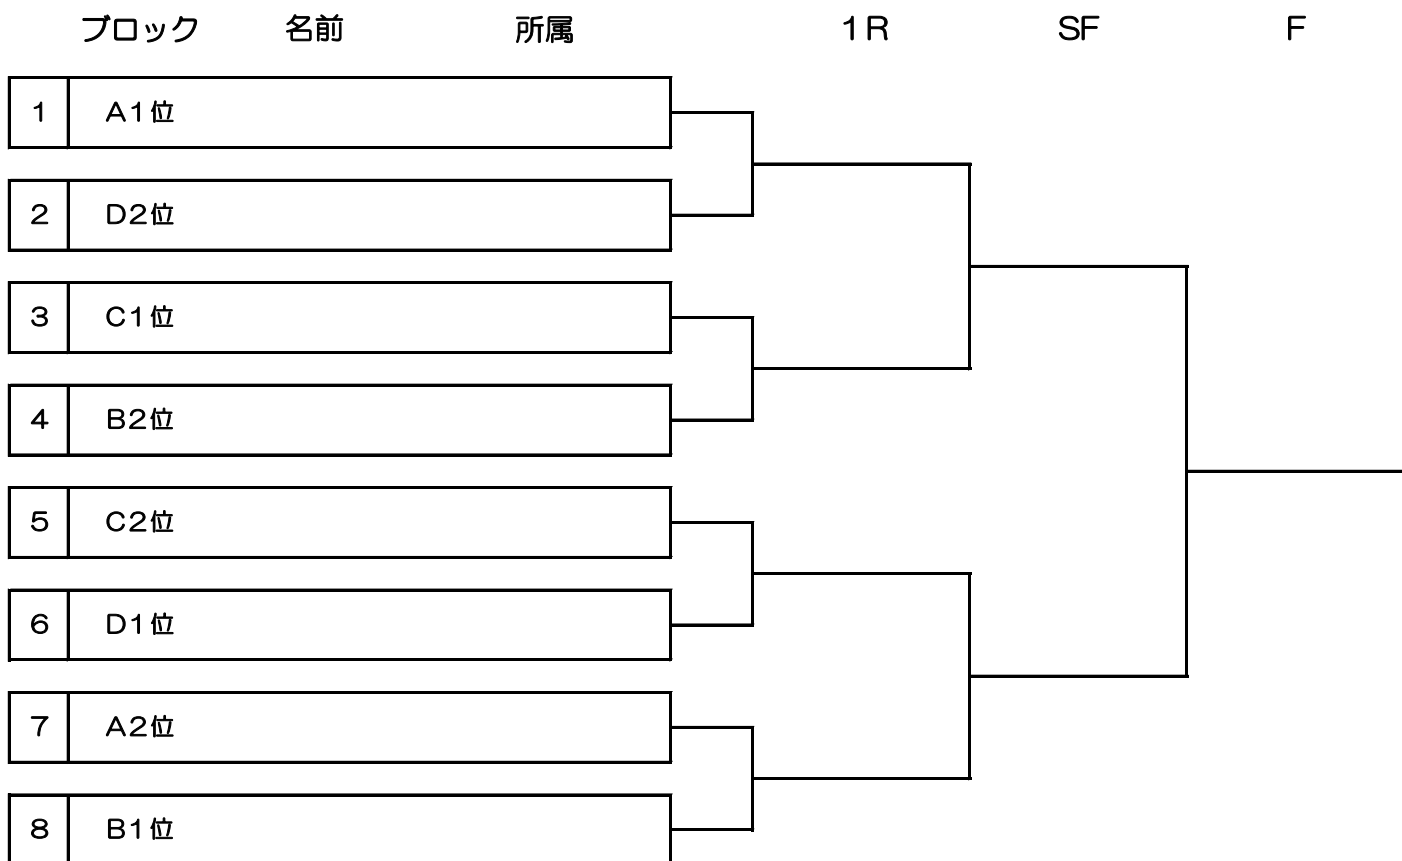

[壮年男子 I の部]

上位トーナメント

[壮年男子 I の部]

下位トーナメント

[壮年男子Ⅱの部]

上位トーナメント

[壮年男子Ⅱの部]

下位トーナメント