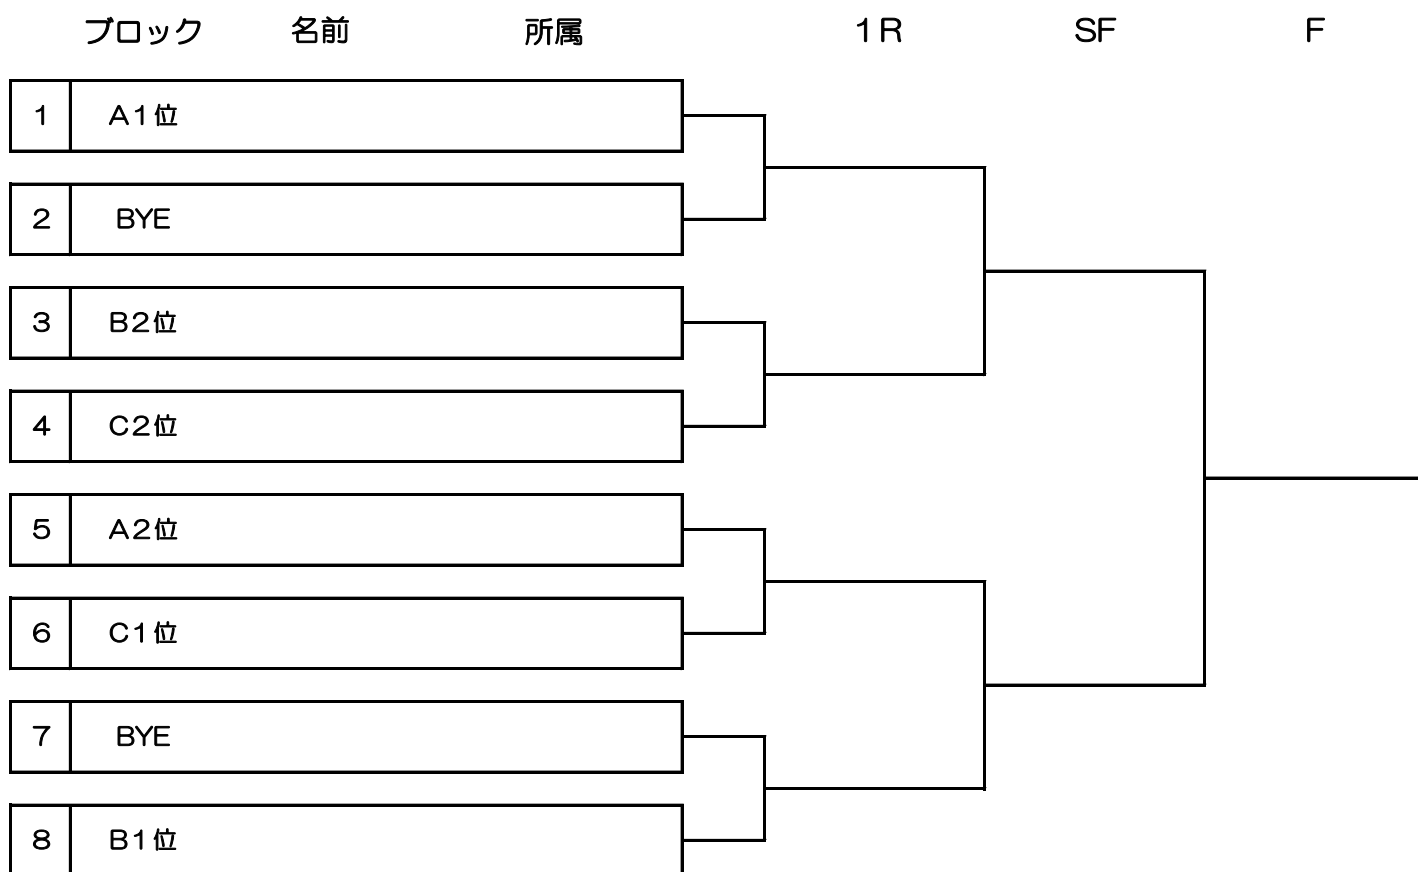

[一般男子の部]

上位トーナメント