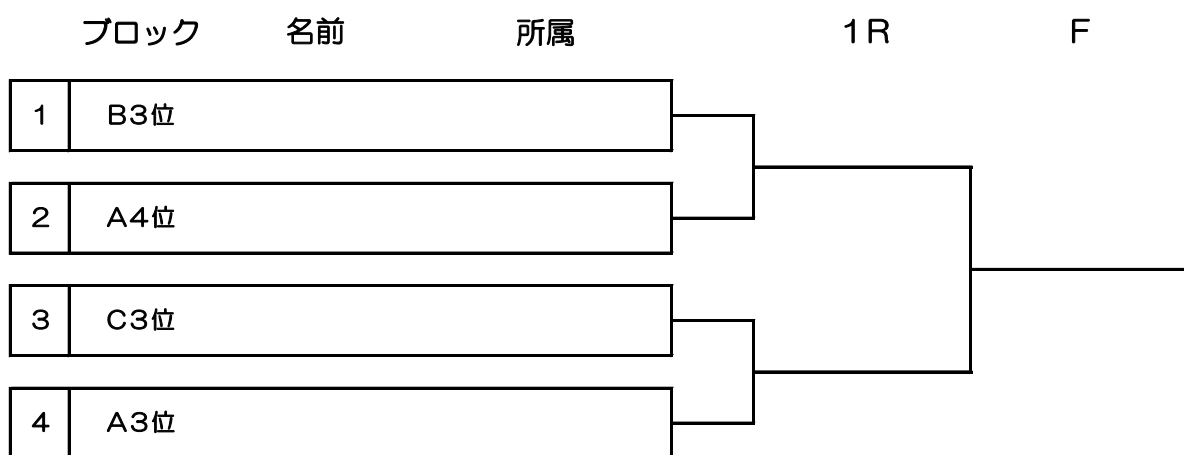

Cブロック			1	2	3	4	勝敗	順位
1	大瀧 智子 柏木 ゆり	リバ-side リバ-side	/					
2	菅原 佐都美 干場 美帆	ベイリーフ ベイリーフ		/				
3	佐藤 康子 杉浦 真由美	S&V S&V			/			
4						/		

[壮年女子 I の部]

上位トーナメント

[壮年女子 I の部]

下位トーナメント

第82回 野田市民テニス大会【ダブルス】

[壮年女子Ⅱの部]