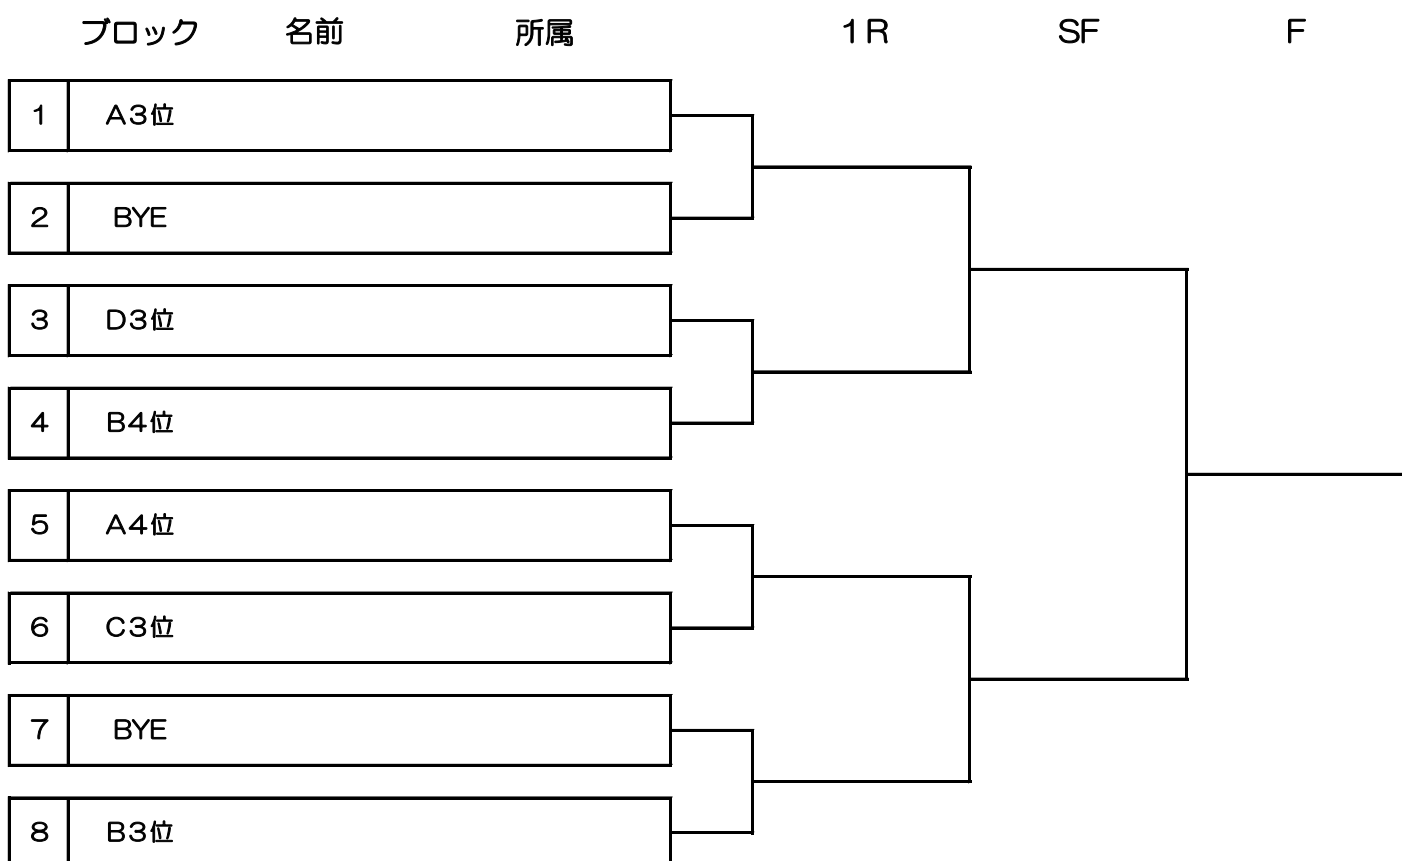

[壮年男子 I の部]

上位トーナメント

[壮年男子 I の部]

下位トーナメント

[壮年男子Ⅱの部]

上位トーナメント

[壮年男子Ⅱの部]

下位トーナメント